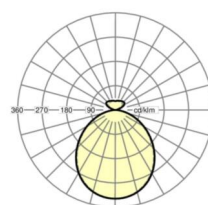

параметры

номер заказа	43251024115
код EAN	4020863304479
номер таможенного тарифа	94051190
Знак прохождения контроля	IP 20, класс защиты I, F, Indoor, CE
Степень ударопрочности IK	IK03
Температура окружения	ta 25°C
Гарантийный срок	5 лет

электротехника

Балласт	Электронный драйвер (1 штука)
Мощность системы	55W
сетевое напряжение	230V/50Hz
автоматический предохранитель (пусковой ток)	16 штук/B10, 26 штук/B16, 27 штук/C10, 43 штук/C16
класс энергосбережения/Источник света	B

Оптика

Оснастка	LED, цветопередача/оттенок света CRI ≥ 80 / 4000K
Допуск для координаты цветности (MacAdam)	3SDCM
Номинальный световой поток	6348lm
Срок службы LED	50000h L80/B10 (Tq 25°C)
светоотдача светильников	116lm/W
UGR поп./вдоль	20.3 / 20.1

Механика

цвет корпуса	алюминий натурального анодирования
размеры (LxWxH/DxH)	1480mm x 330mm x 30mm
вес (нетто)	7.8kg
Вид монтажа	установка отдельных светильников на подвесе

размеры

L	1480 mm	Длина
B	330 mm	Ширина
H	30 mm	Высота
A1	863 mm	Расстояние между точками крепежа при одиночной установке
P min	150 mm	Минимальная длина подвеса
P max	1900 mm	Максимальная длина подвеса

DEEP-LINK

<https://www.regiolux.de/ru/article/43251024115>

Ссылка	LED 6300lm 840
ηLB	100 %
Φ ↓/↑	84 % / 16 %
UGR поп./вдоль	20.3 / 20.1